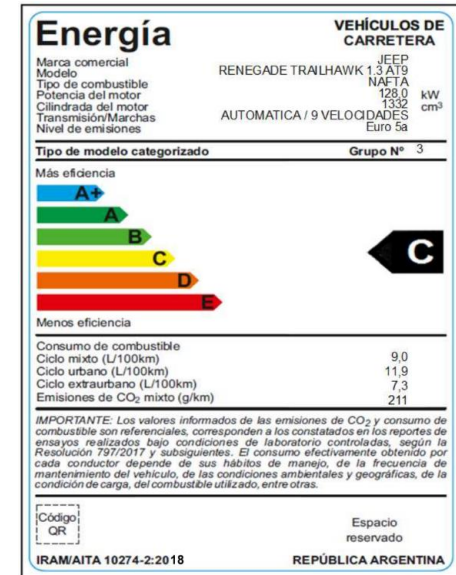

RENEGADE MCA
SPORT MT5

RENEGADE MCA
SPORT AT6

RENEGADE MCA
LONGITUDE

RENEGADE MCA
TRAILHAWK