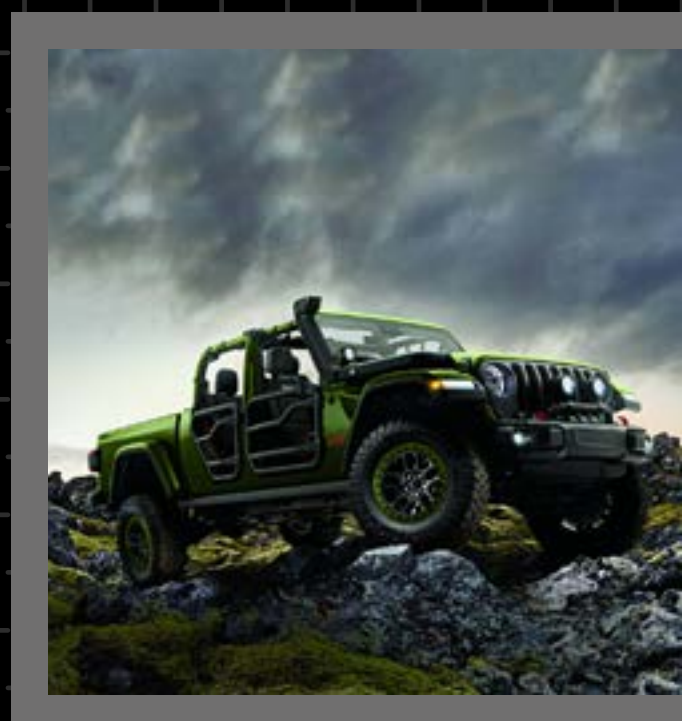

+ BARRAS LONGITUDINALES
PARA TECHO
(K82215387AB)

+ KIT DE TECLAS
AUXILIARES
(K82215190AE)

+ PUERTAS TUBULARES
(K77072498AB)

+ SNORKEL
(K82215350AB)

+ TECHO DE VINILO NEGRO
SUNRIDER
(K82215992)

+ PARAGOLPES DELANTERO
CON MALACATE